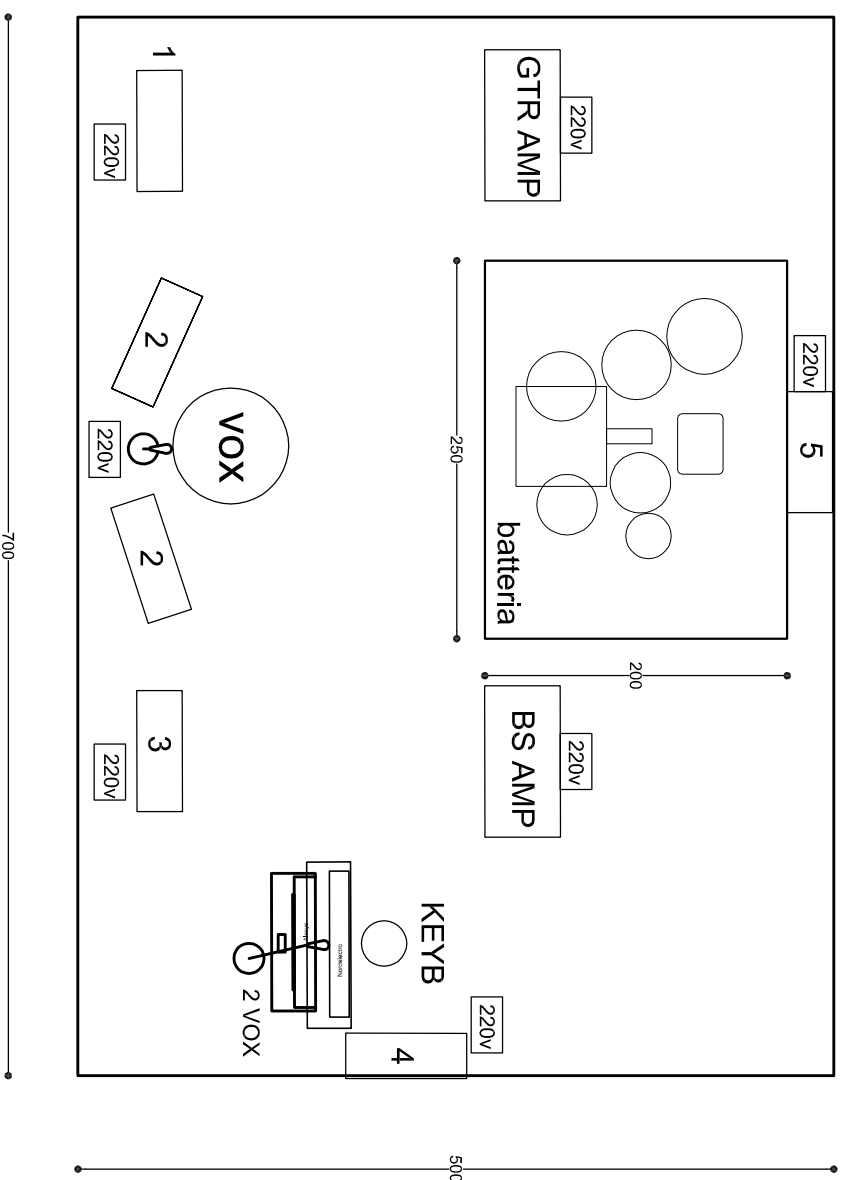

NORGE STAGE PLAN

contatti: Jacopo Meille 335 270325

scala 1:50