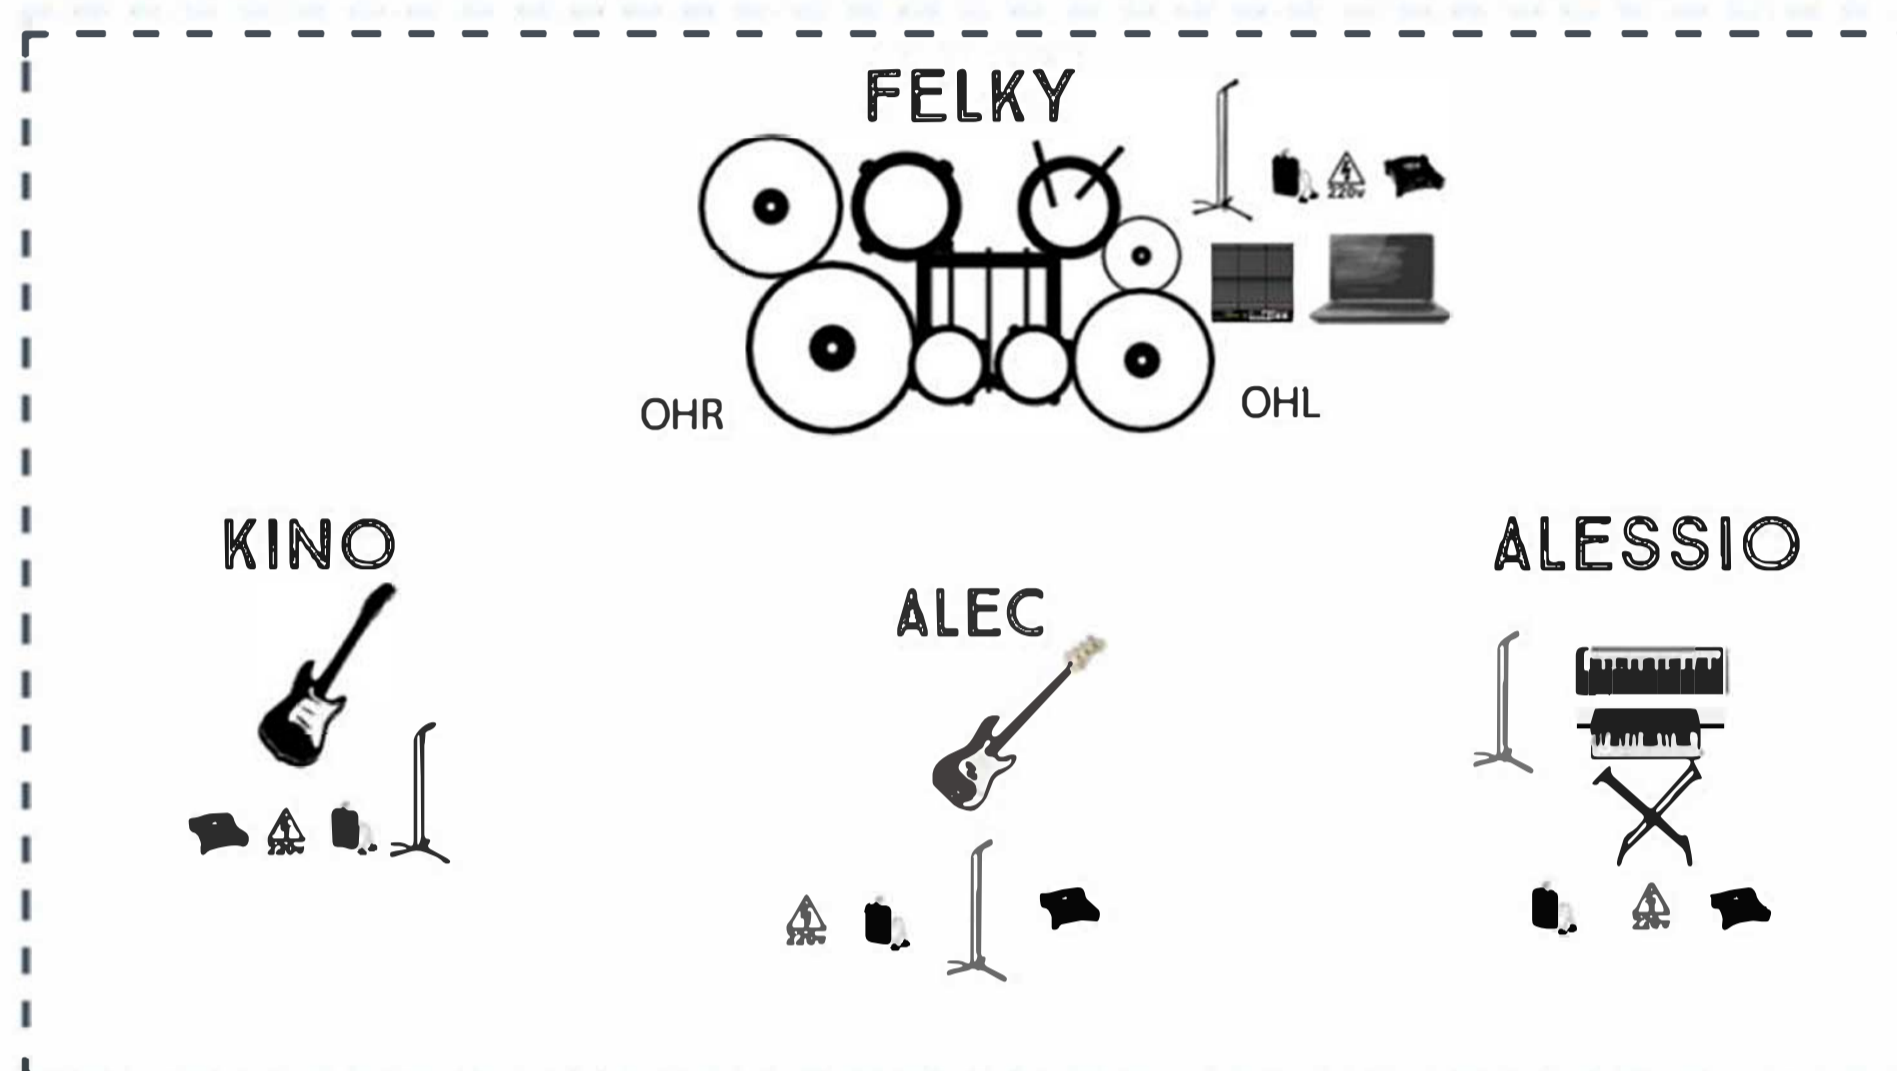

## TECH RIDER

## CHANNEL LIST

#	Instrument	Microphone	Effects	Artist	Comments
#1	Bass Drum				
#2	Snare Drum				
#3	Hi-Hat				
#4	Tom				
#5	Tom				
#6	Floor Tom				
#7	OHR				
#8	OHL				
#9	Octopad	DI - Linea			
#10	Bass	DI - Linea			
#11	Guitar (Left/Mono)	DI - Linea			
#12	Keys (Left)	DI - Linea			
#13	Keys (Right)	DI - Linea			
#14	Vocals	Shure SM 58		Alec	
#15	Vocals	Shure Beta58		Alessio	
#16	Vocals	Shure SM58		Chino	
#17	Vocals	Shure SM58		Felky	
#18	Laptop	DI - Linea			

## **OTHER INFO:**

- La band dispone dei propri strumenti, relativi stativi e microfoni voce.
- Il microfono di Alessio (cantante e tastierista) è un radiomicrofono.
- Per l'ascolto sul palco, la band dispone di n°4 in-ear monitor.
- Si richiede, se possibile, di avere accesso al mixer per gestire autonomamente i monitor tramite applicazione.
- Il Laptop (canale 18) manda una sequenza unicamente di click, non ci sono basi/sequenze da mandare in diffusione all'esterno.
- È gradita la presenza di una pedana rialzata per la batteria.