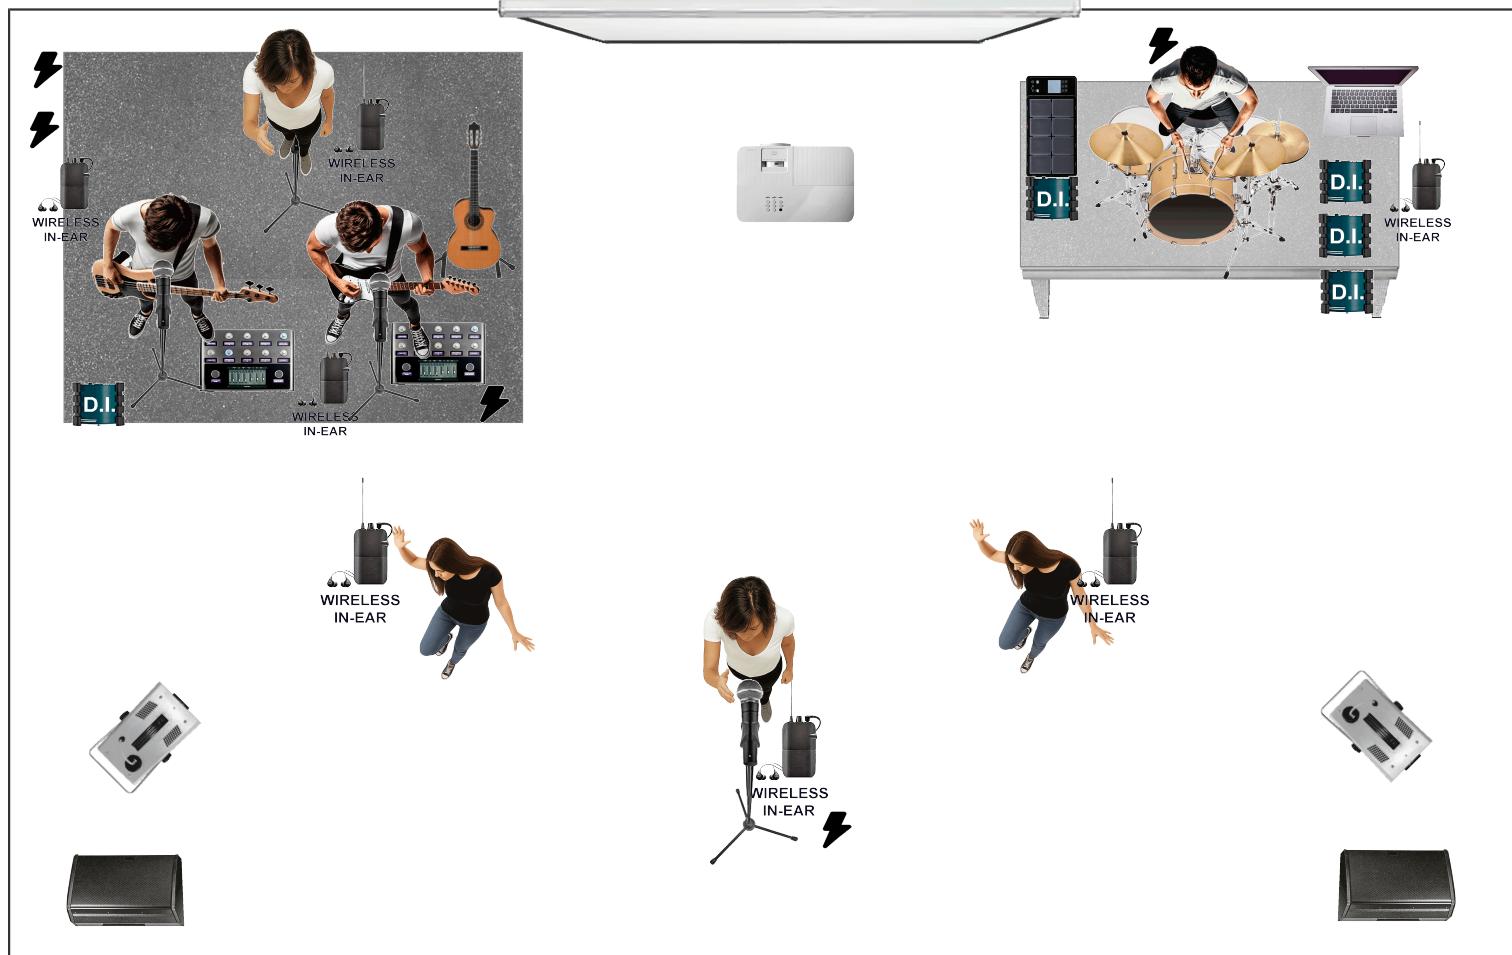

DUA LIVE

CHANNEL LIST

1	Kick	8	OH R	15	Kemper R
2	Snare Up	9	OH L	16	Backin' Vocals Dave
3	Snare Bottom	10	Drum Pad	17	Acoustic Guitar
4	Hit hat	11	Backin' Tracks L	18	Line 6 Helix
5	Tom 1	12	Backin' Tracks R	19	Backing' Vocals Matt
6	Floor Tom 1	13	Click Track	19	Backin' Vocals Ele
7	Floor Tom 2	14	Kemper L	20	Lead Vocal Carol

DUA LIVE

Contatto - Carolina Remo +39 3494476941

Durata Show: 100min

Palco minimo: 8m (L) x 6m (P)

Nota Palco: Area fronte palco Dancefloor piano per cantante e 2 ballerini.

Esigenze tecniche:

- N.7 Monitor Channel + N.2 wedge (nel caso di problematiche in-ear)
- N.1 Mic Radio
- N.3 Aste (di cui una dritta)

Esigenze Sceniche e Logistiche: Fondale nero

Video: Ledwall proporzionato al palco

Pedane richieste N.2:

- batteria (2x2)

- cori chitarra e basso (almeno 3x2)

Quick-Change (almeno 3x3m) - Richiesta vicino scale palco o dietro il fondale per cambio cantante e 2 ballerine che includa: Luce, Specchio, Tavolo e 3 Sedie, Rella per vestiti e grucce

Oggetti di scena: 3 sedie rigide non richiudibili e non impagliate

Effetti speciali: macchina del fumo (richiesta)

Accomodation: N.3 double rooms + N.1 single room